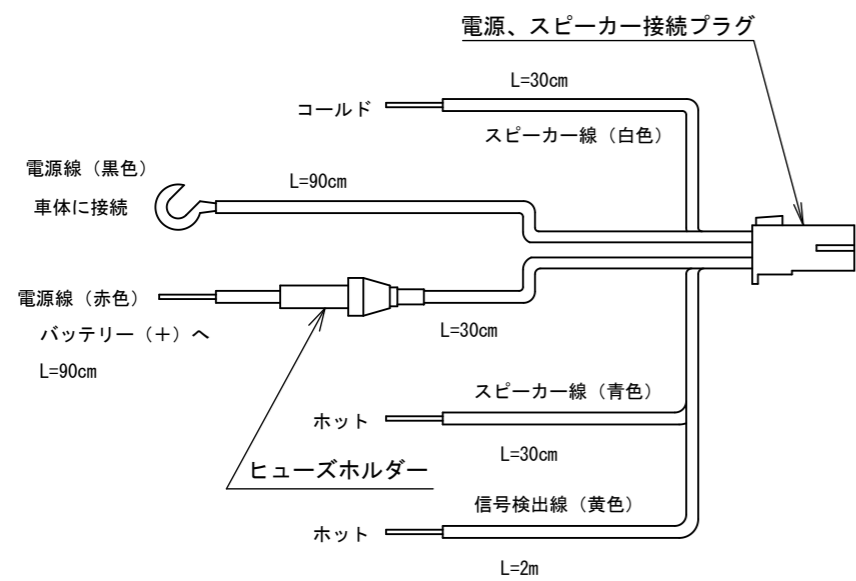

# YD-324B 外観図

DC24V車専用

単位：mm, 尺度：1/2

断りなく改良のため仕様を変更する場合がありますのでご了承下さい。