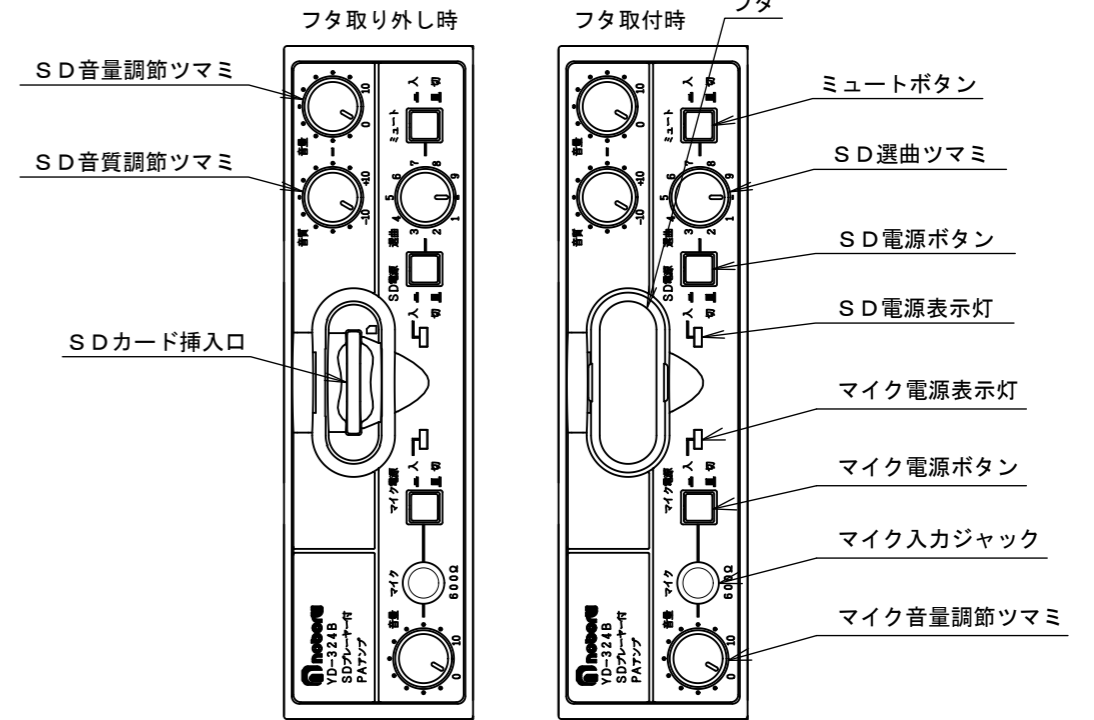

# YD-324B 外観図

DC24V車専用

単位：mm, 尺度：1/2

断りなく改良のため仕様を変更する場合がありますのでご了承下さい。