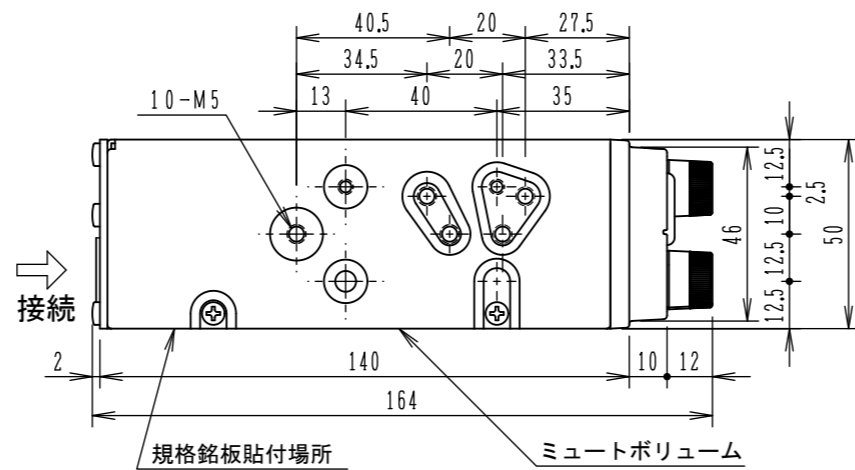

# YD-324B 外観図

DC24V車専用

単位：mm, 尺度：1/2

断りなく改良のため仕様を変更する場合がありますのでご了承下さい。