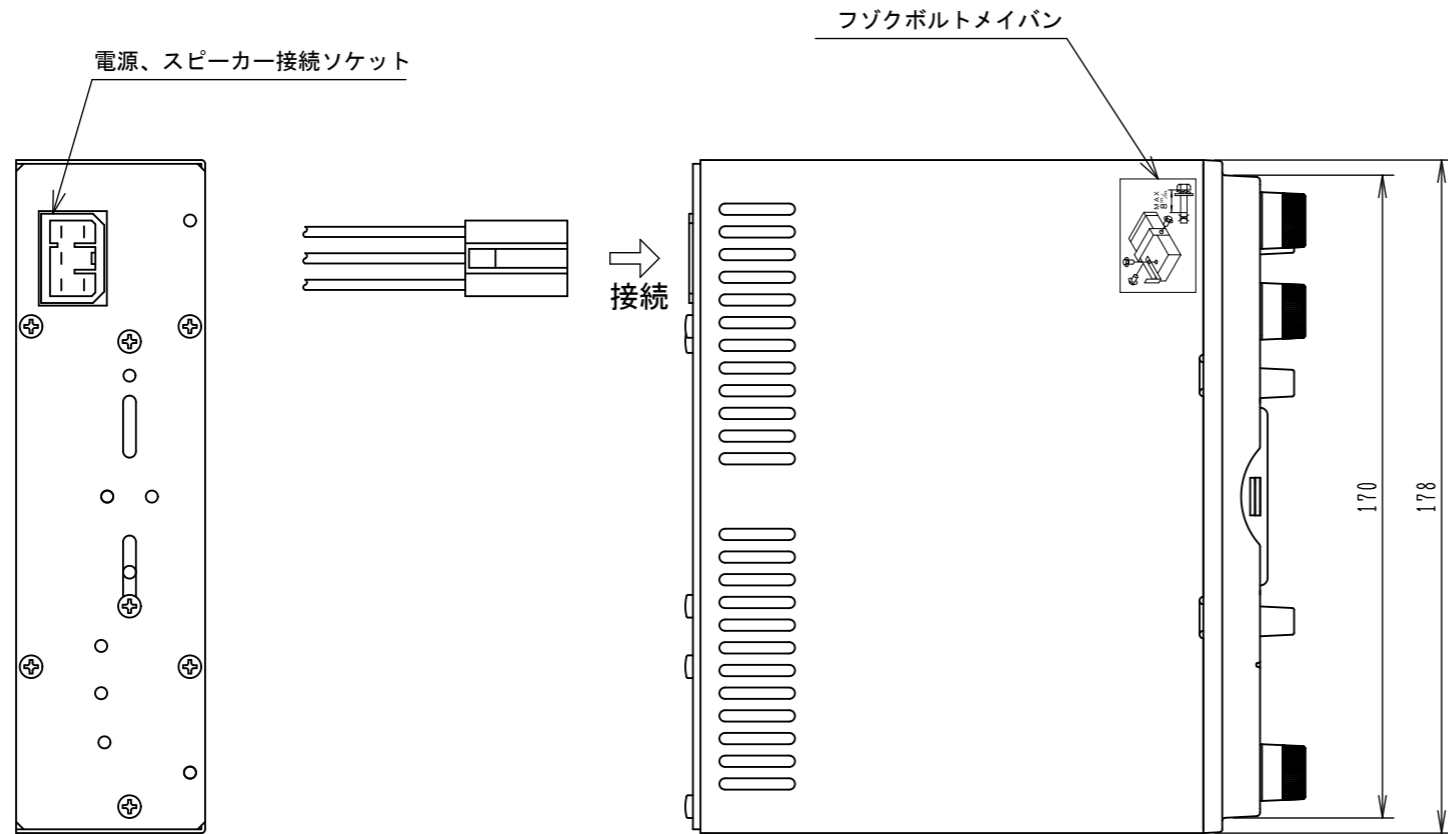

# YD-324B 外観図

DC24V車専用

単位：mm, 尺度：1/2

断りなく改良のため仕様を変更する場合がありますのでご了承下さい。