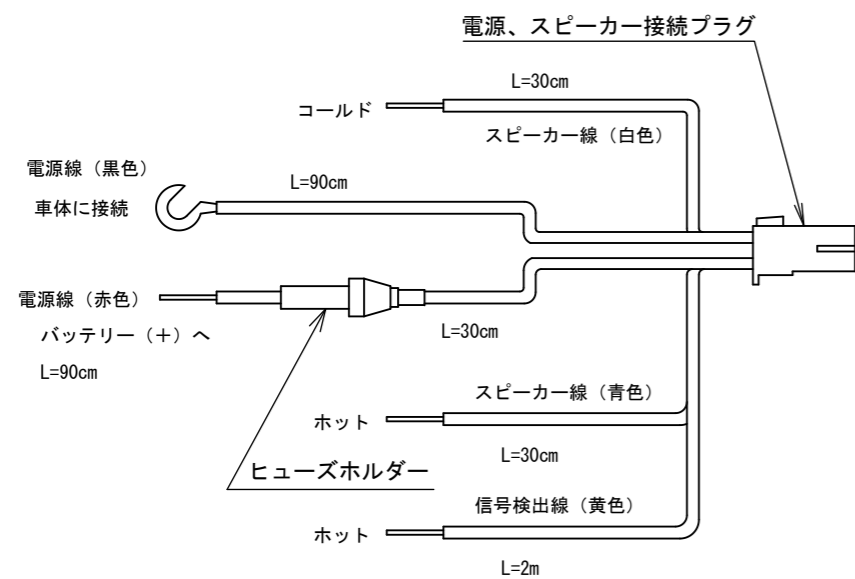

# YD-321B 外観図

DC 12V車専用

単位 : mm, 尺度 : 1/2

断りなく改良のため仕様を変更する  
場合がありますのでご了承下さい。