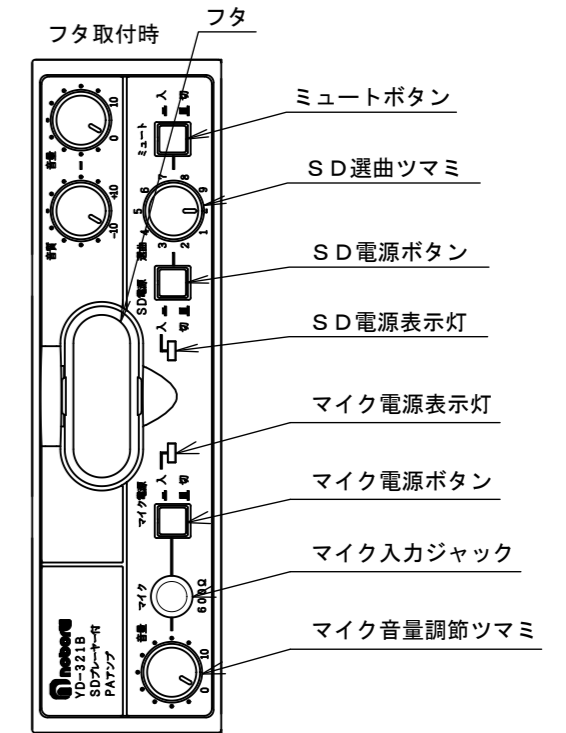

# YD-321B 外観図

DC 12V車専用

単位 : mm, 尺度 : 1/2

断りなく改良のため仕様を変更する  
場合がありますのでご了承下さい。