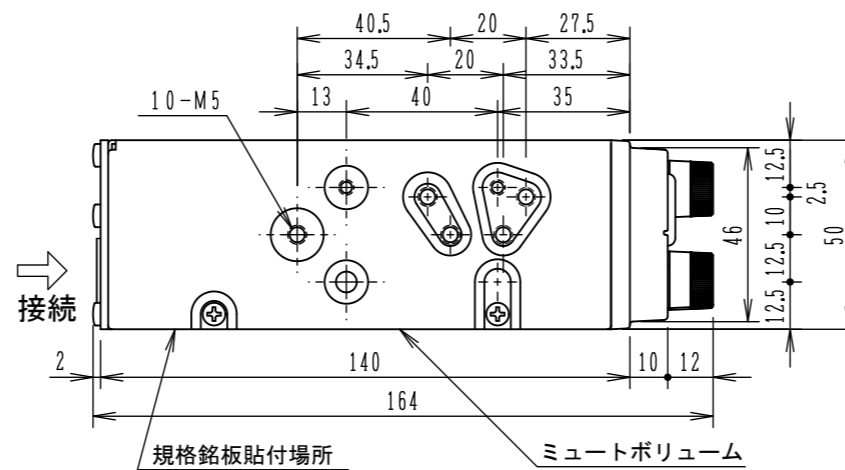

# YD-321B 外観図

DC 12V車専用

単位 : mm, 尺度 : 1/2

断りなく改良のため仕様を変更する  
場合がありますのでご了承下さい。