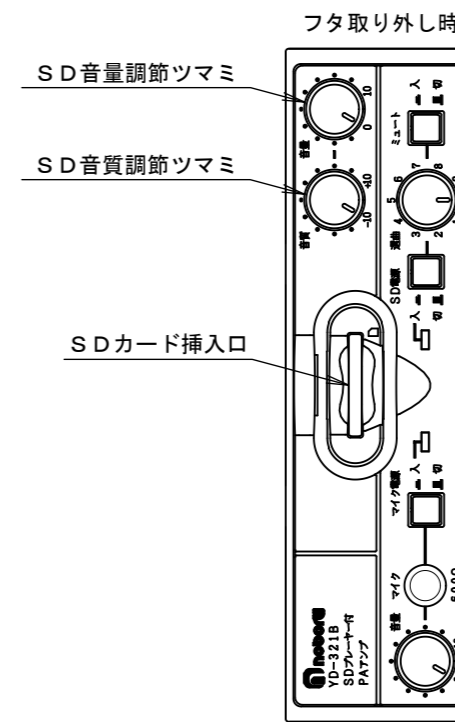

# YD-321B 外観図

DC 12V車専用

単位 : mm, 尺度 : 1/2

断りなく改良のため仕様を変更する  
場合がありますのでご了承下さい。