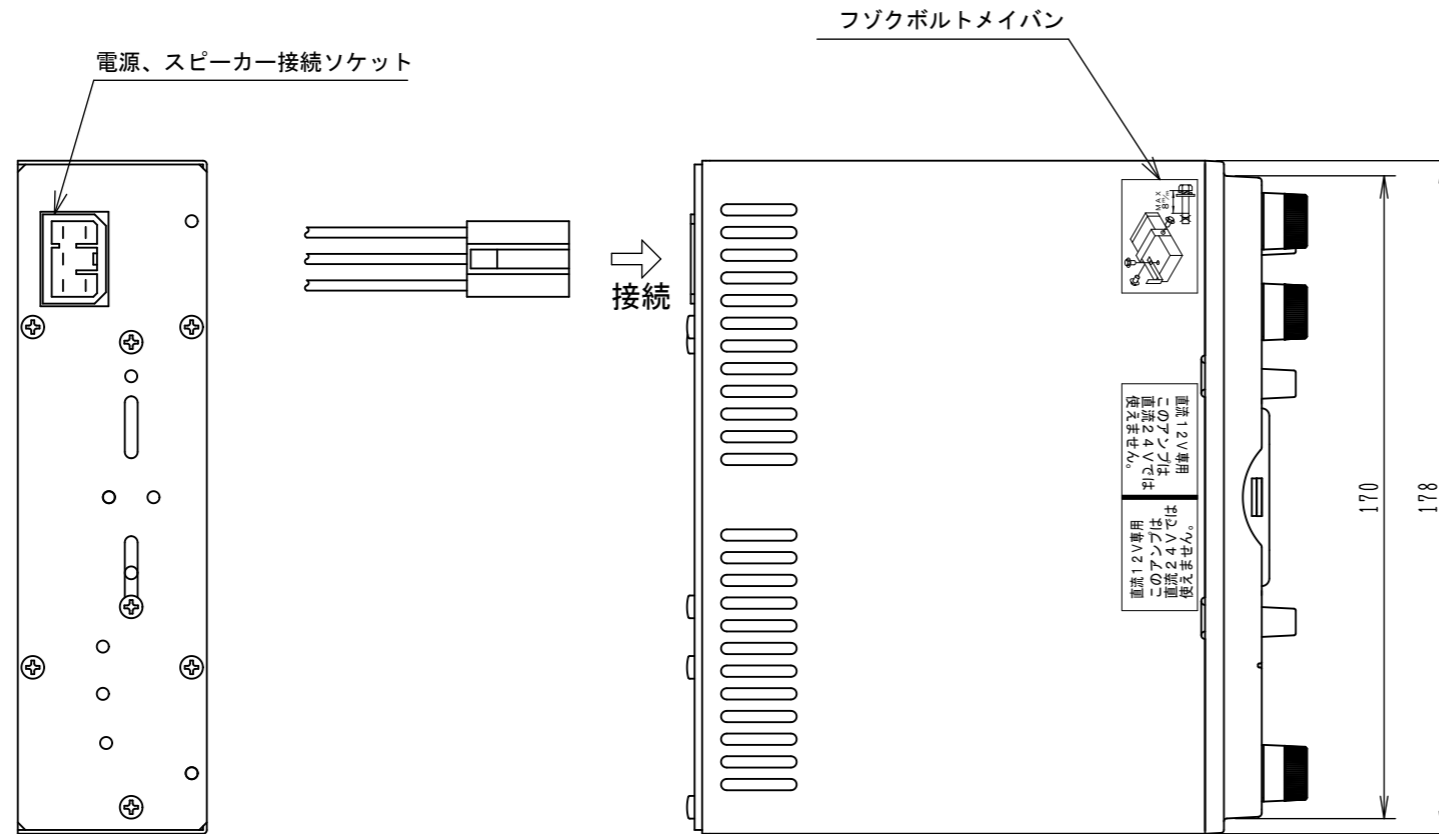

# YD-321B 外観図

DC 12V車専用

単位 : mm, 尺度 : 1/2

断りなく改良のため仕様を変更する  
場合がありますのでご了承下さい。