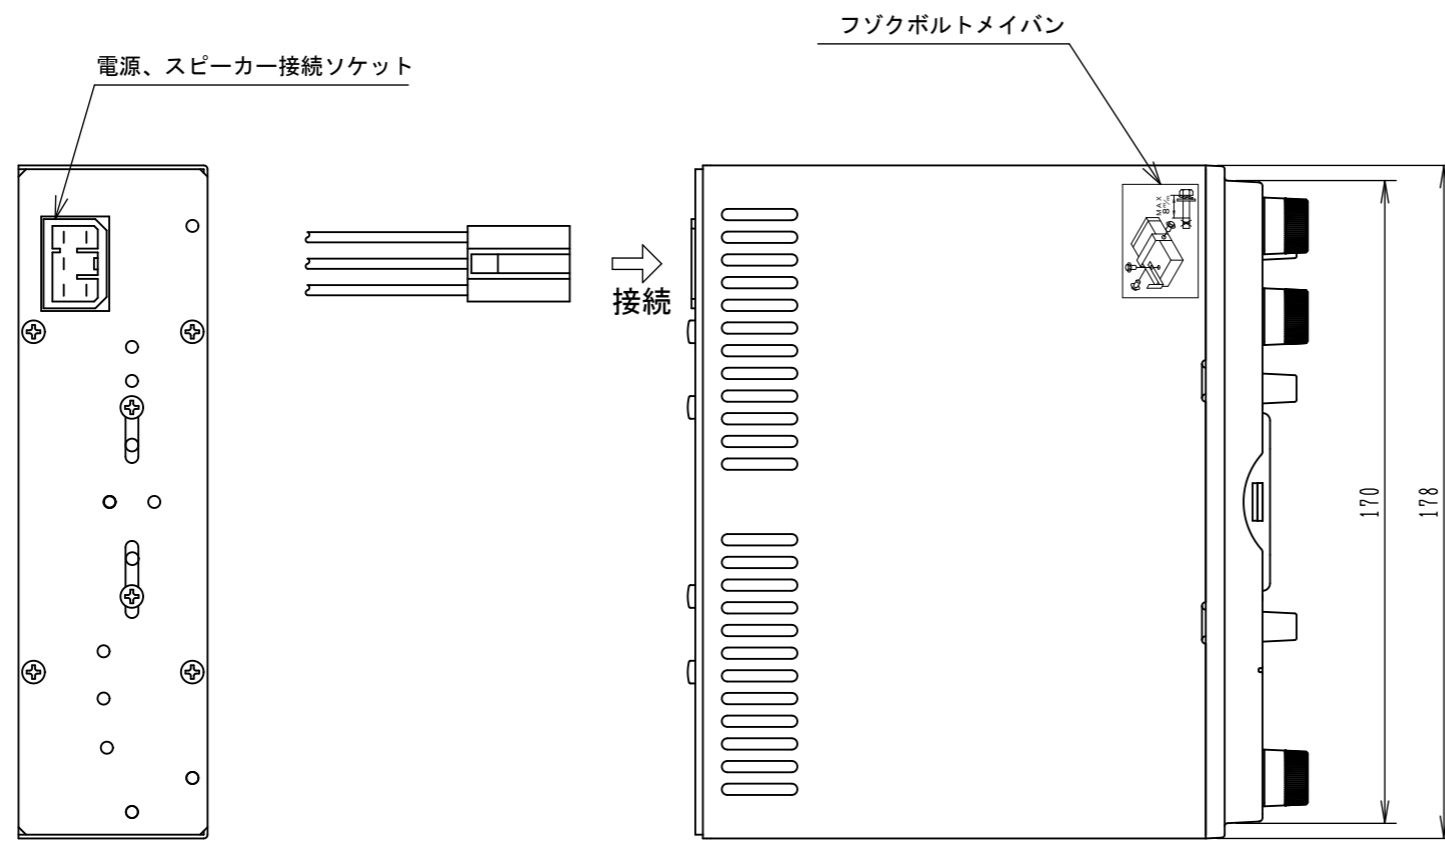

YD-314B 外観図

DC24V車専用

単位：mm, 尺度：1/2

断りなく改良のため仕様を変更する場合がありますのでご了承下さい。