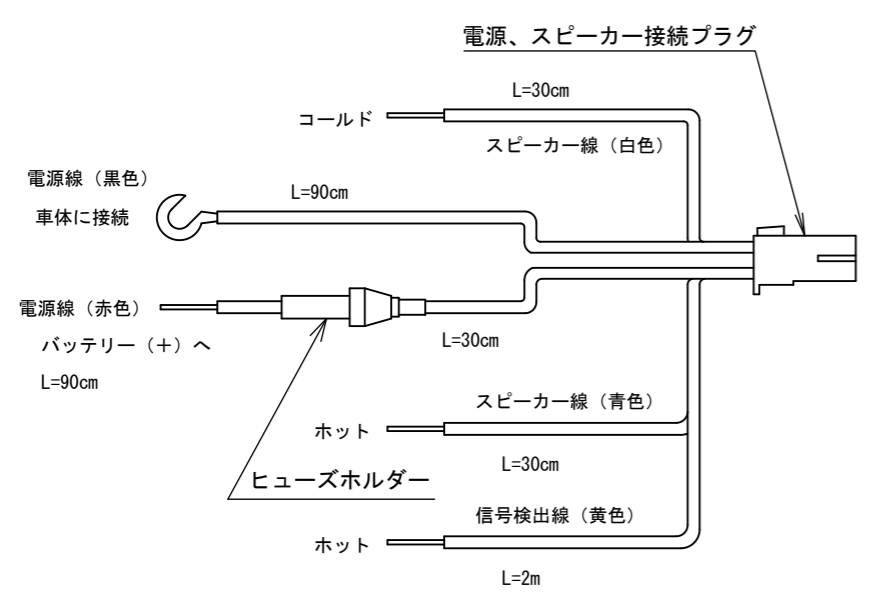

YD-314B 外観図

DC24V車専用

単位：mm, 尺度：1/2

断りなく改良のため仕様を変更する場合がありますのでご了承下さい。