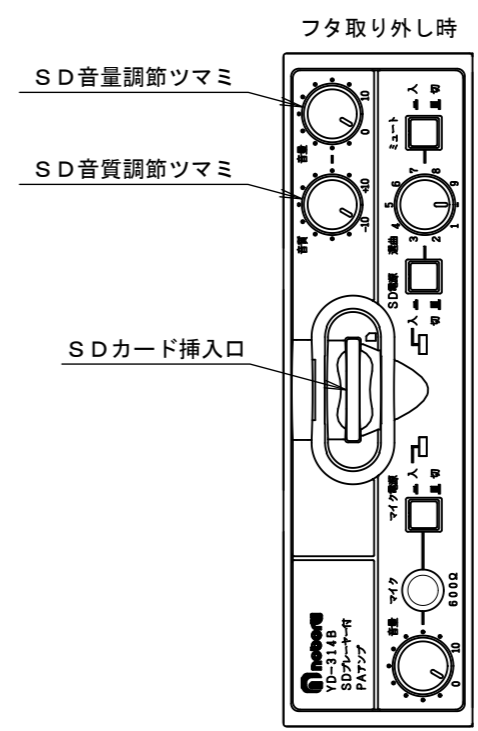

YD-314B 外観図

DC24V車専用

単位：mm, 尺度：1/2

断りなく改良のため仕様を変更する場合がありますのでご了承下さい。