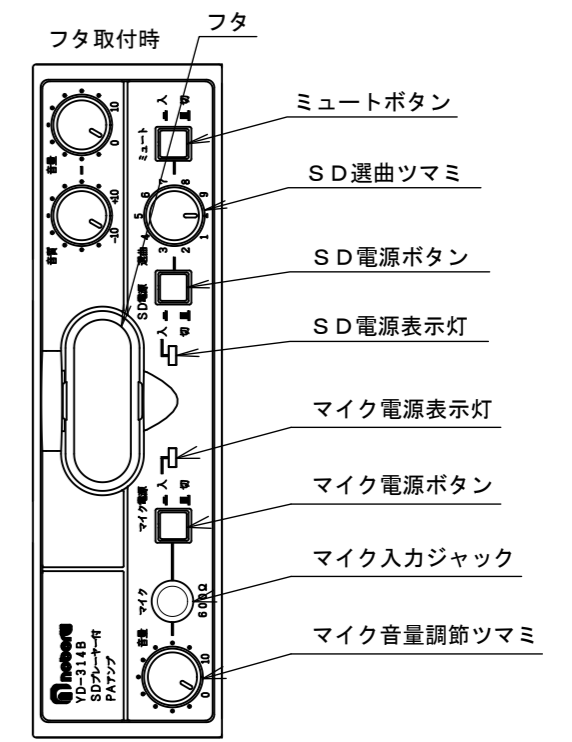

YD-314B 外観図

DC24V車専用

単位：mm, 尺度：1/2

断りなく改良のため仕様を変更する場合がありますのでご了承下さい。