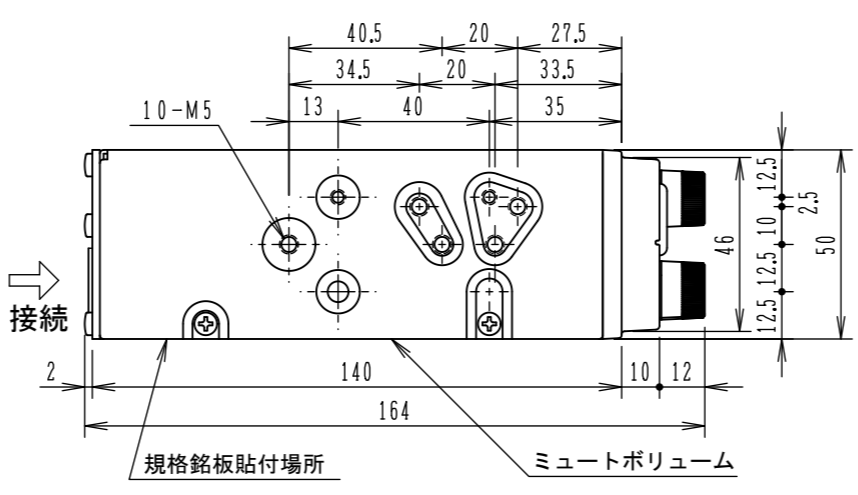

YD-314B 外観図

DC24V車専用

単位：mm, 尺度：1/2

断りなく改良のため仕様を変更する場合がありますのでご了承下さい。