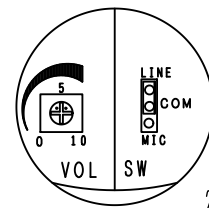

MG-101
外観図

規格ラベル

出力切換／感度調整

*1

- 赤：電源+
- 黒：電源-
- 緑：SIG H
- 白：SIG C

2:1

* 1 出力切替／感度調整 表示

単位：mm 尺度：1/2