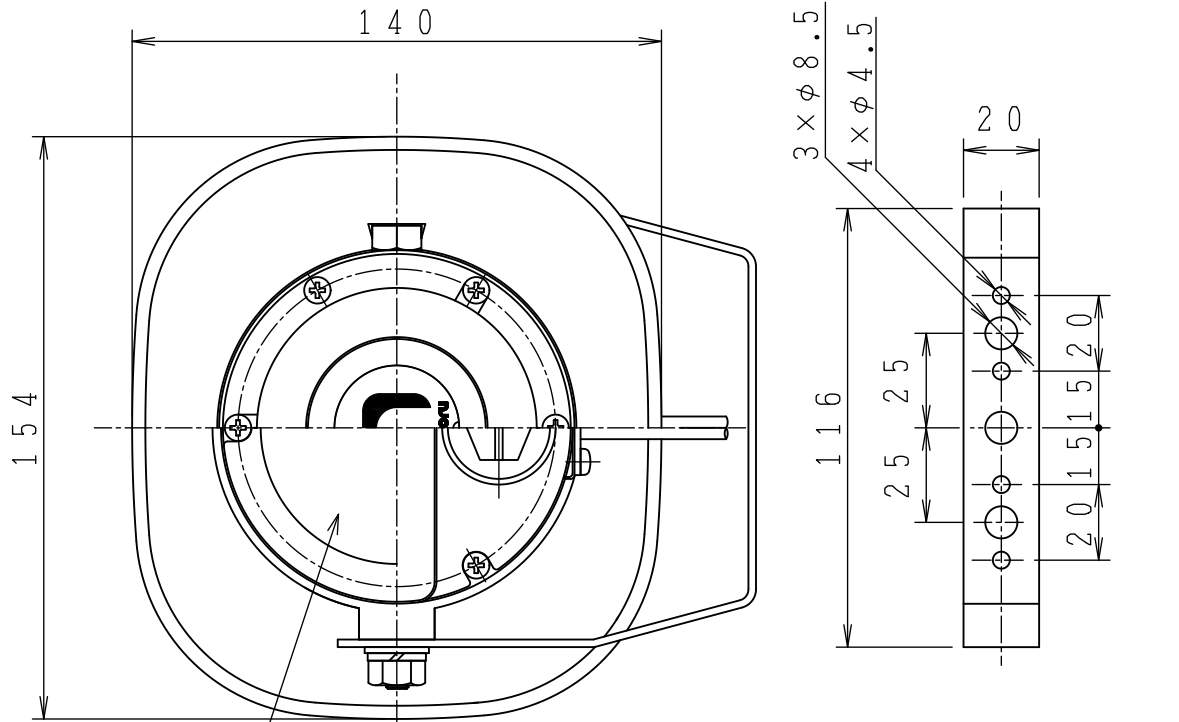

MG-101
外観図

規格ラベル

出力切換／感度調整

*1

- 赤：電源+
- 黒：電源-
- 緑：SIG H
- 白：SIG C

2:1

* 1 出力切替／感度調整 表示

単位：mm 尺度：1/2