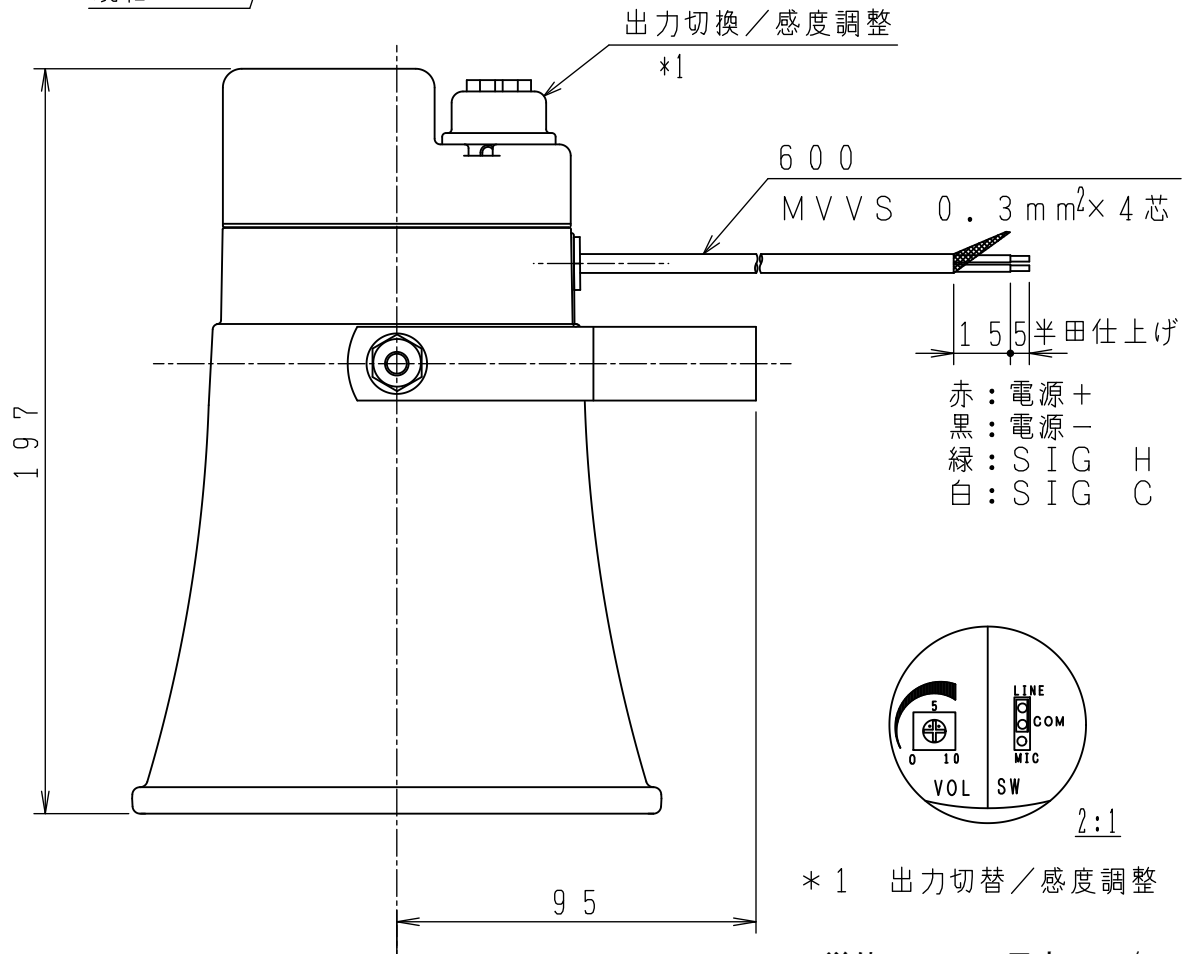

MG-101
外観図

規格ラベル

出力切換／感度調整

*1

- 赤：電源+
- 黒：電源-
- 緑：SIG H
- 白：SIG C

2:1

* 1 出力切替／感度調整 表示

単位：mm 尺度：1/2