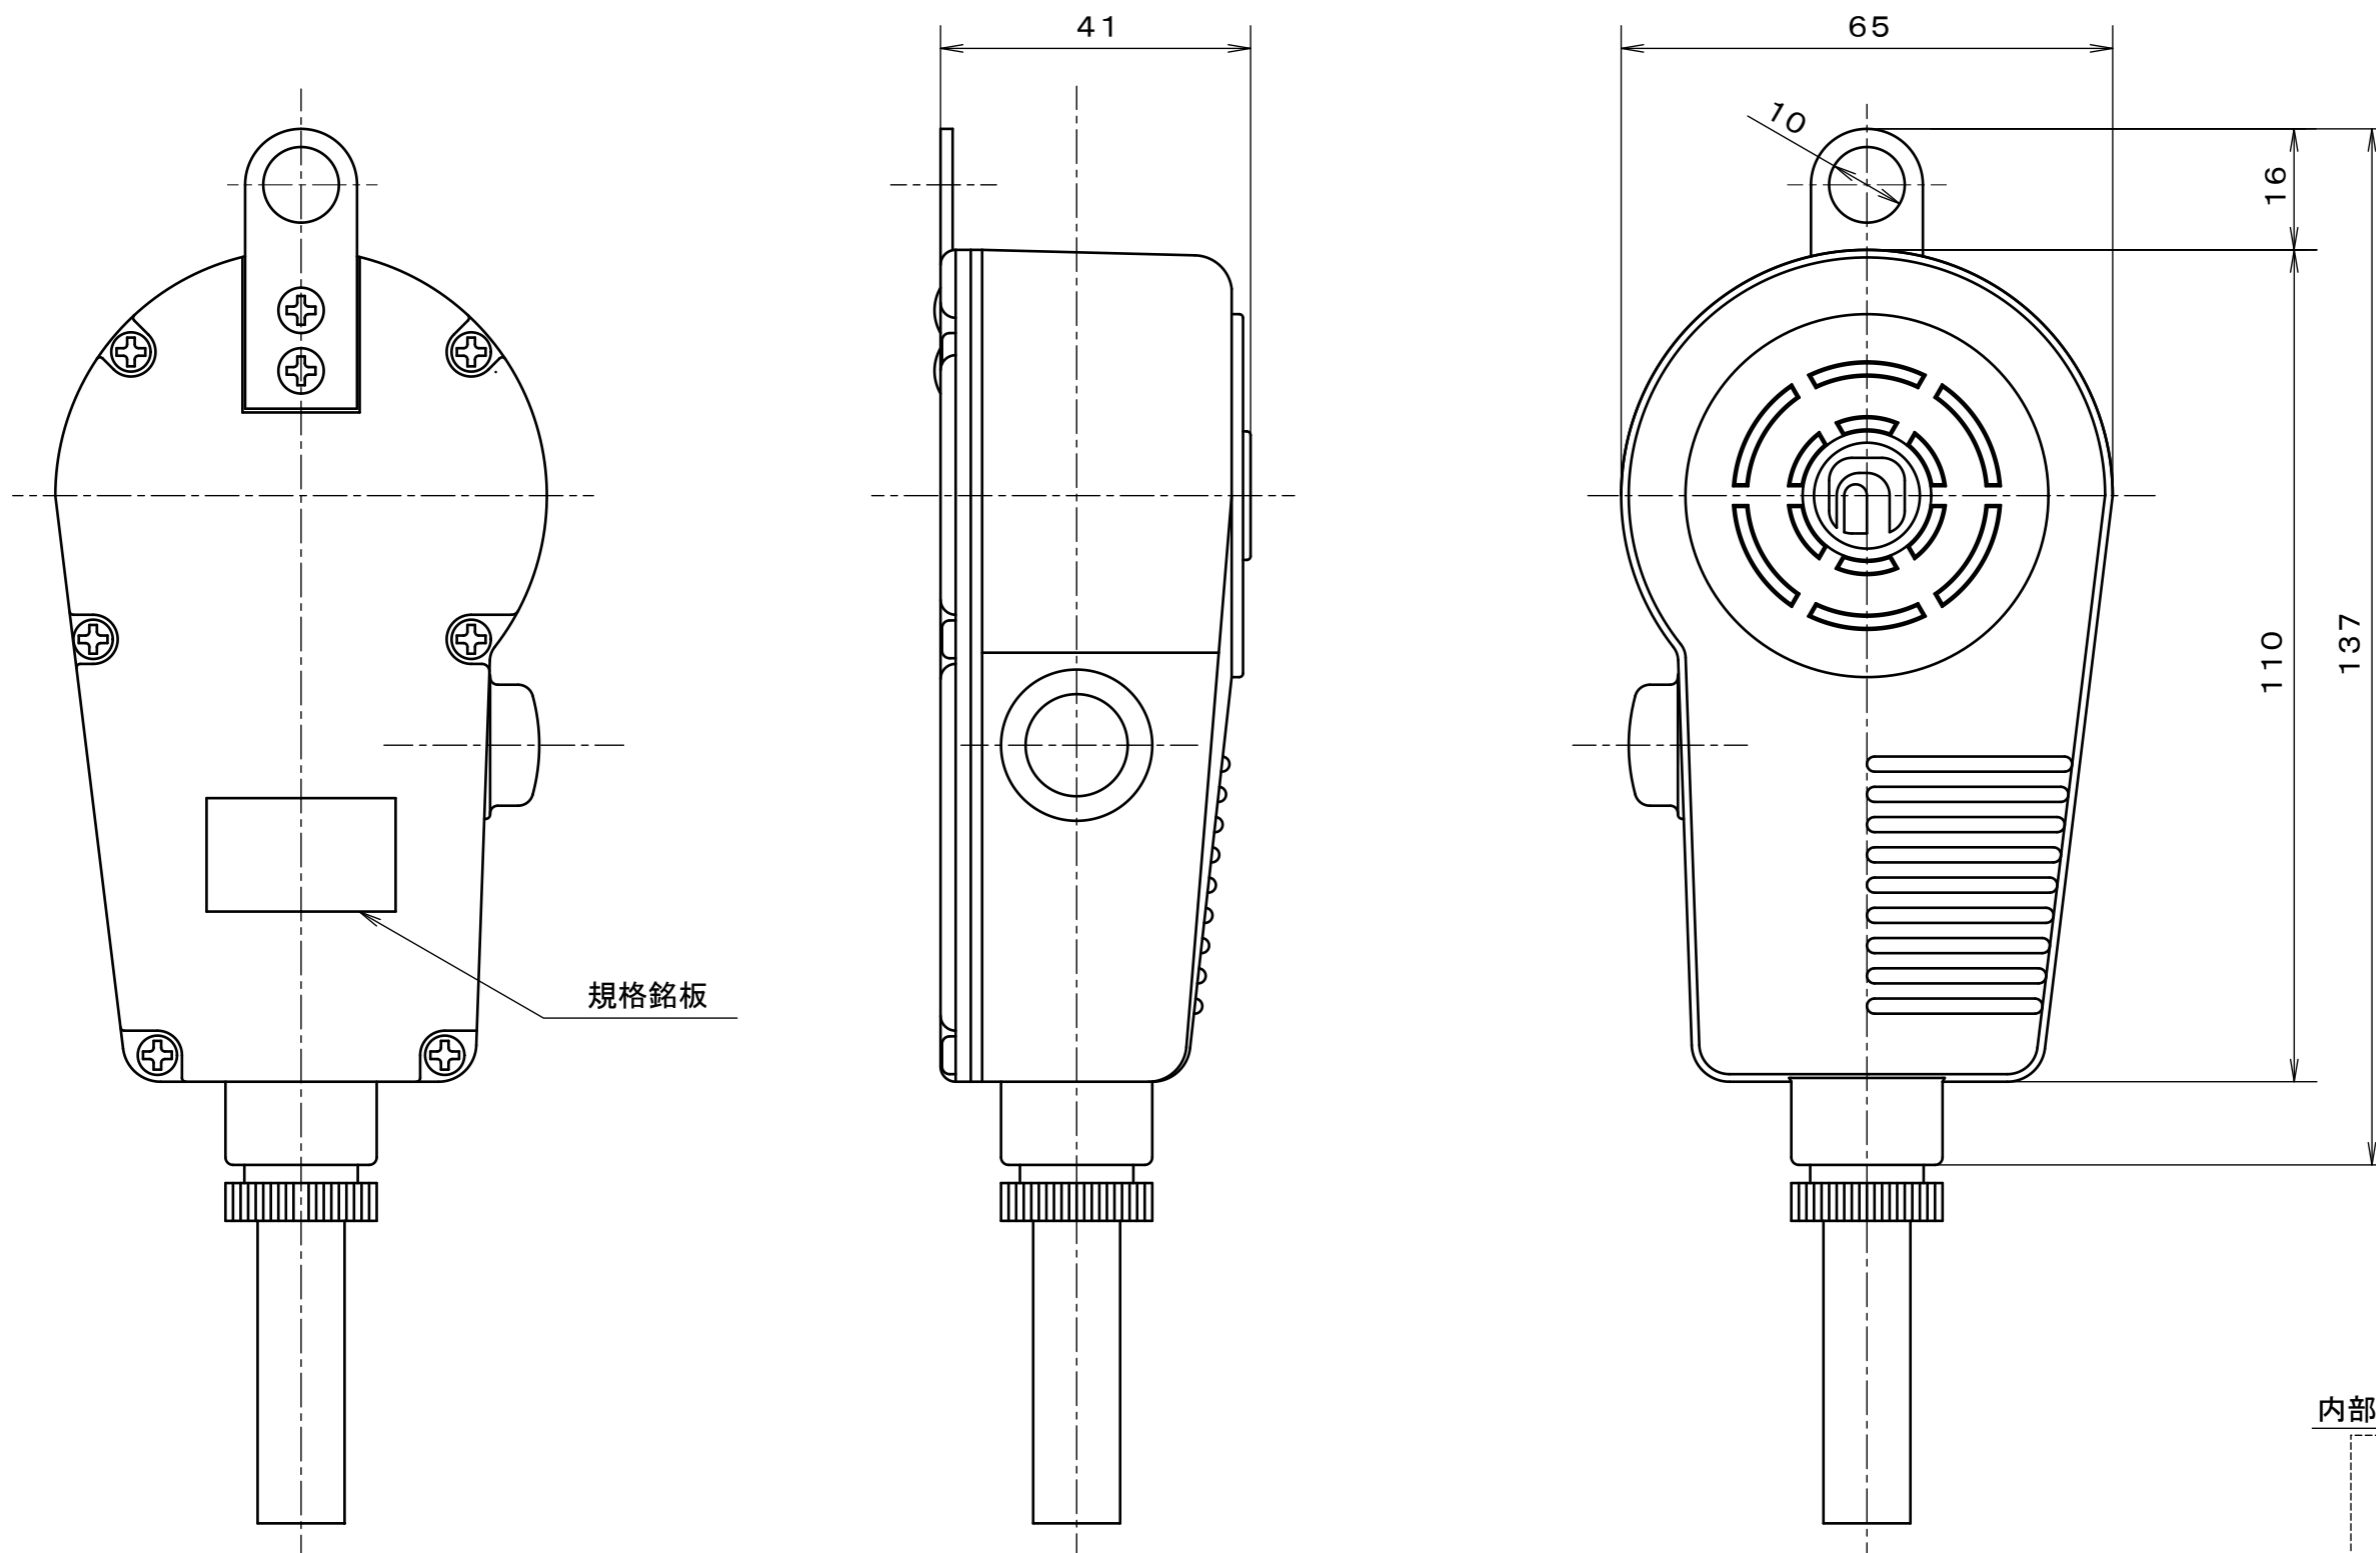

## M-3D40 外觀図

規格銘板

## 内部接続図

尺度：1 / 1  
単位：mm

断りなく改良のため仕様を変更する  
場合がありますのでご了承下さい。