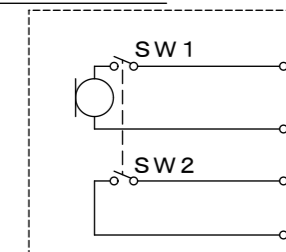

## M-3D40 外觀図

規格銘板

## 内部接続図

尺度：1 / 1  
単位：mm

断りなく改良のため仕様を変更する  
場合がありますのでご了承下さい。