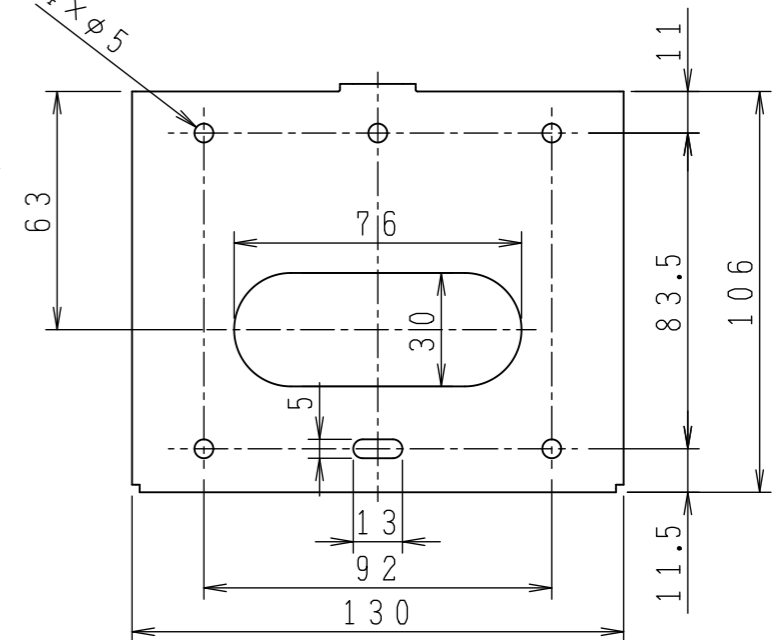

FG-303 外觀図

1. ライン音量調節つまみ	5. ページング表示灯	9. スピーカー線用ケーブルクランプ
2. ページング音量調節つまみ	6. 電源表示灯	10. 入力・起動線用ケーブルクランプ
3. ミュート量調節つまみ	7. 電源コード	11. 端子カバー(壁掛け金具兼用)
4. ライン表示灯	8. ゴム足貼り付け位置(4箇所)	12. 入出力端子台

端子カバー
(尺度: 1/2)

単位: mm 尺度: 1/3