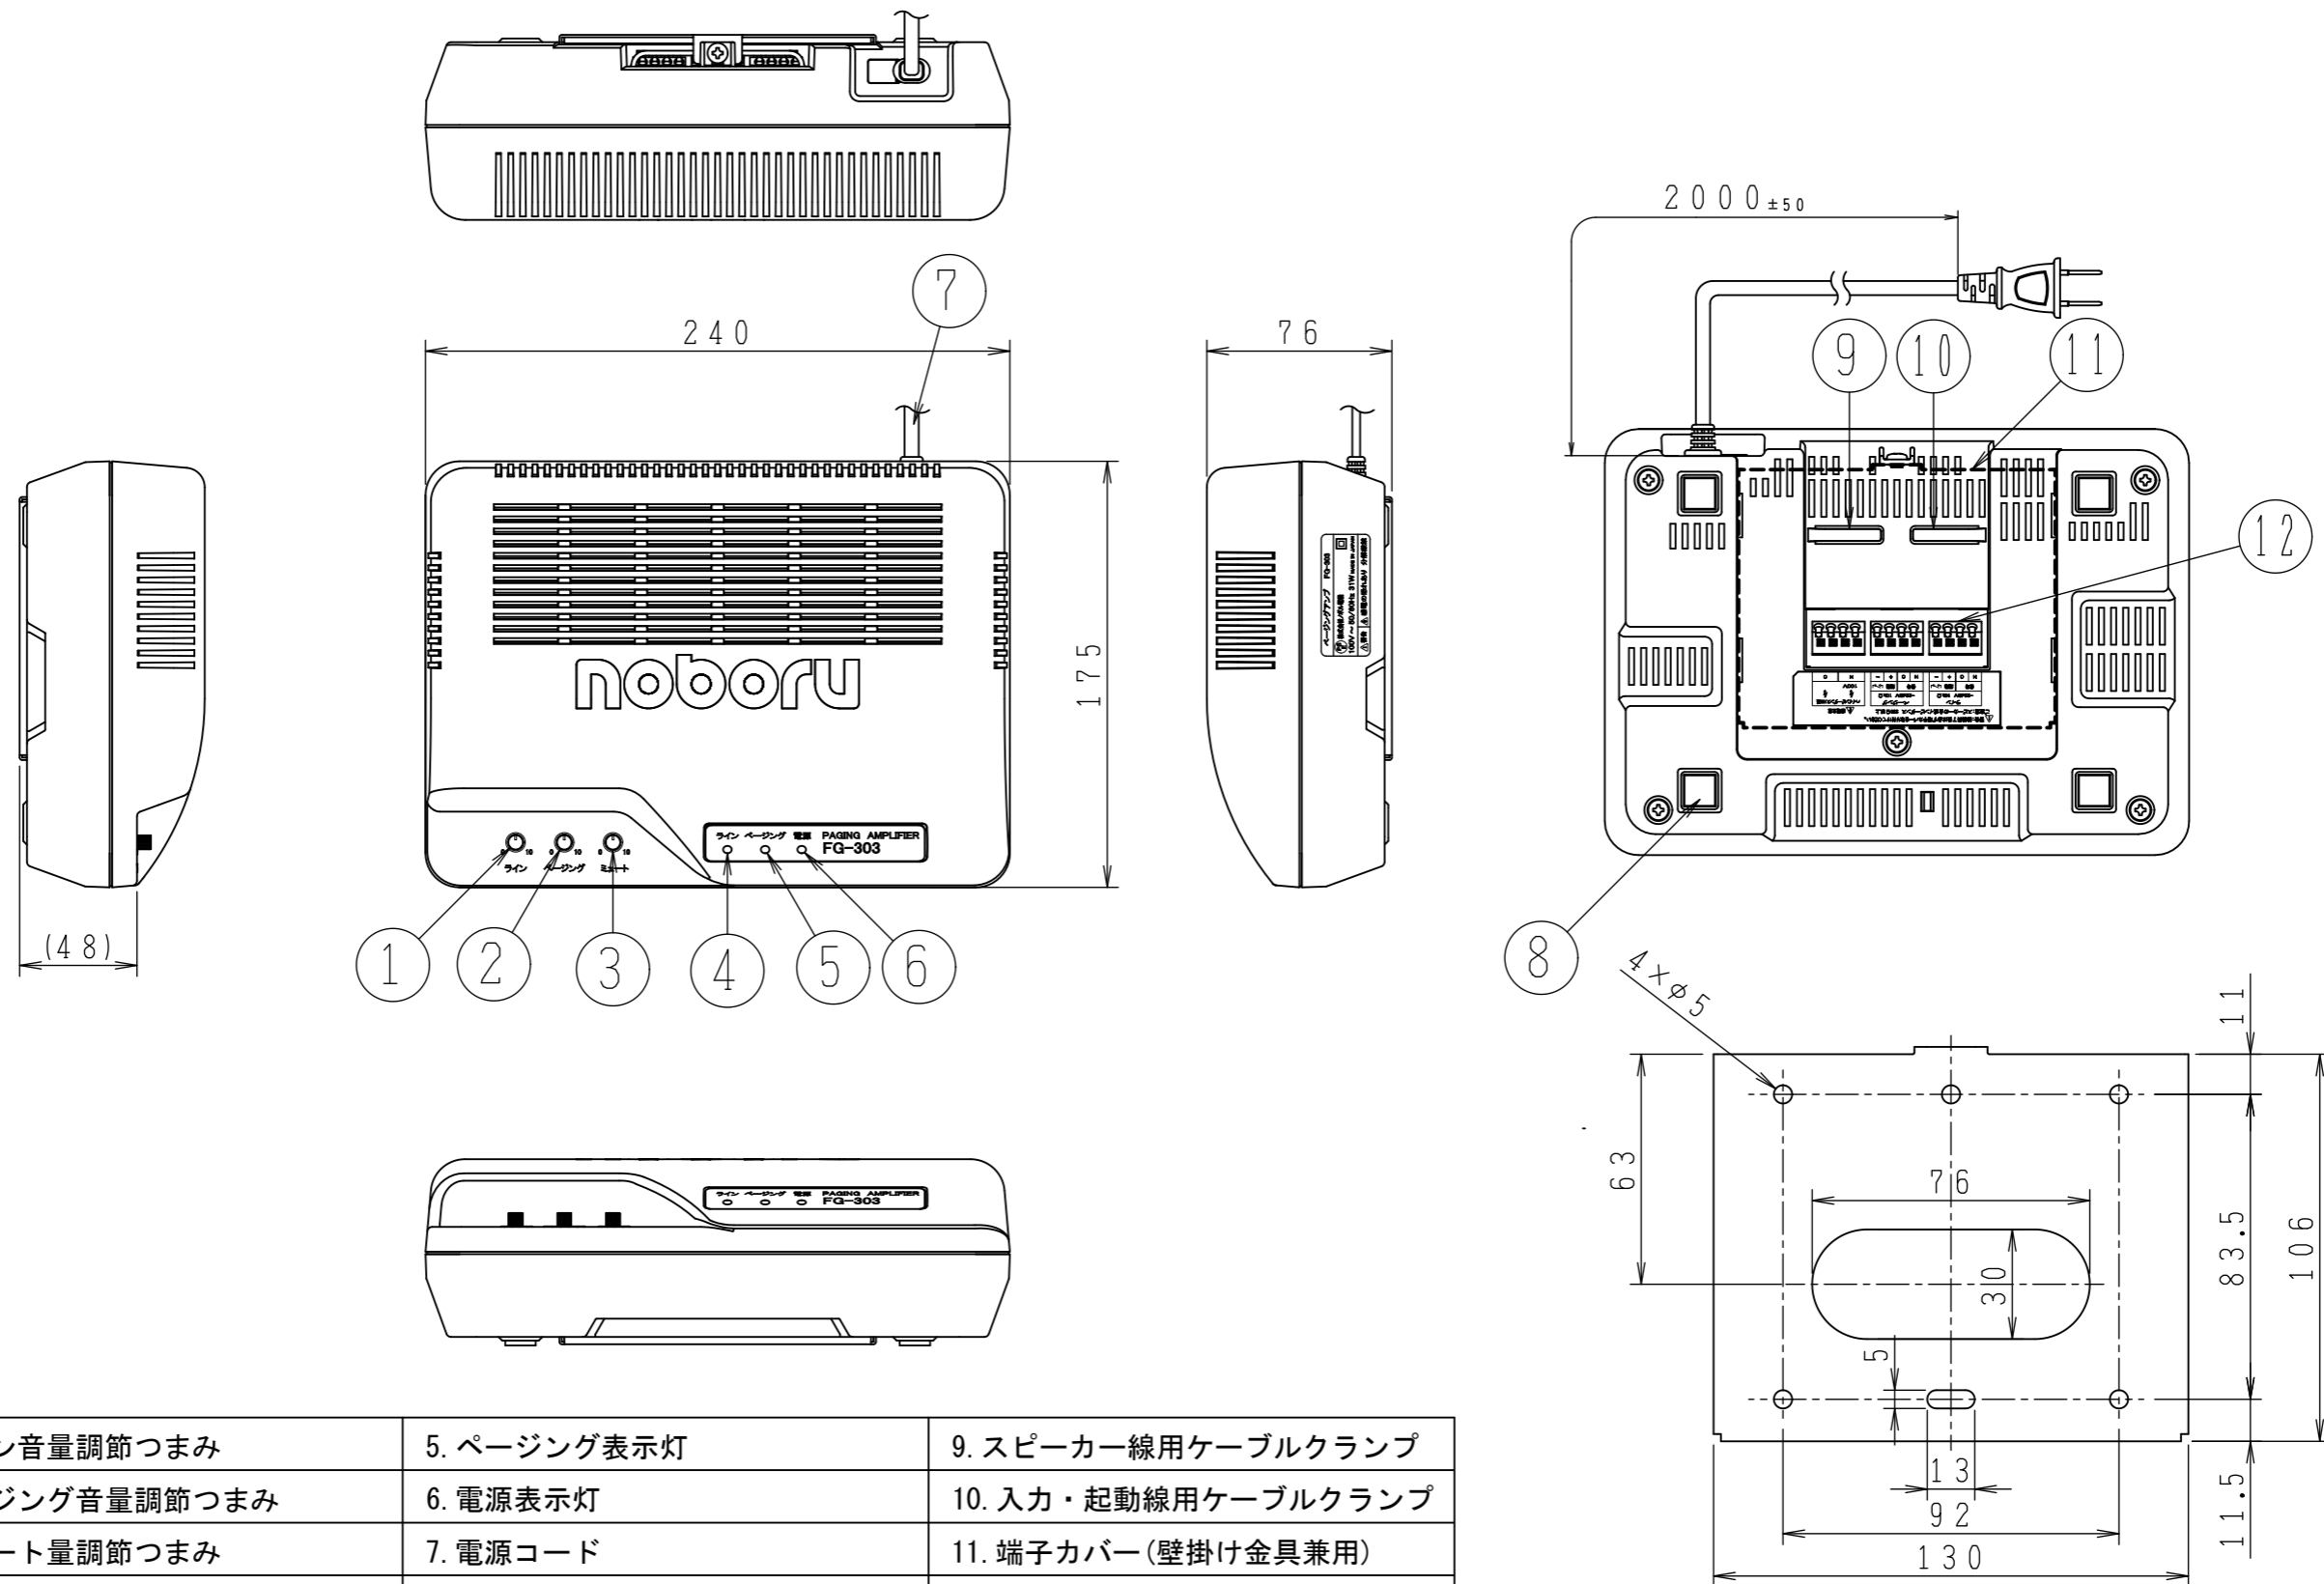

FG-303 外觀図

1. ライン音量調節つまみ	5. ページング表示灯	9. スピーカー線用ケーブルクランプ
2. ページング音量調節つまみ	6. 電源表示灯	10. 入力・起動線用ケーブルクランプ
3. ミュート量調節つまみ	7. 電源コード	11. 端子カバー(壁掛け金具兼用)
4. ライン表示灯	8. ゴム足貼り付け位置(4箇所)	12. 入出力端子台

端子カバー
(尺度: 1/2)

単位: mm 尺度: 1/3